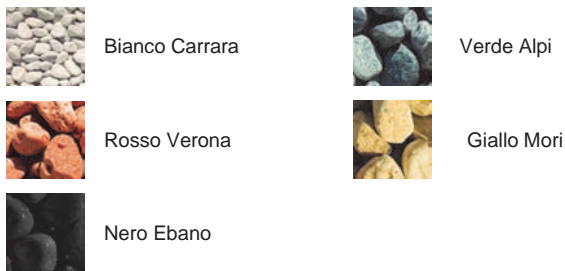

CIOTTOLI DI MARMO

7-15 / 12-16 / 15-25 / 25-40 / 40-60 / 60-100 / 80-200 mm

DOLOMITI CaCO_3 - MgCO_3

microgranulati 0,01-0,10 / 0,01-0,20 / 0,2-0,5 / 0,5-0,7 / 0,7-1,2
granulati 1,0-1,3 / 1-3 / 3-6 / 6-9 / 9-12 / 12-21 / 21-30 mm

Analisi chimica media		Granulometrie del materiale essiccato	
CaO	30,66%	IMP da 1 a 100 micron	
MgO	21,60%	DS da 0,01 a 0,20 mm	
Fe_2O_3	0,022%	DB da 0,2 a 0,5 mm	
Al_2O_3	0,018%	DH da 0,5 a 0,7 mm	
Si O₂	0,08%	MF da 0,7 a 1,2 mm	
PERDITA 105-1100°C	47,62%	MG da 1,0 a 1,4 mm	

QUARZO SFERICO GRIGIO

QUARZO COLORATO, SABBIE DI FIUME E SABBIE SPECIALI

0,1-0,7 / 0,3-0,9 / 0,7-1,2 / 1,0-1,7 / 1,5-2,2 / 2,0-3,2 / 3,0-5,6 mm

Quarzo sferico grigio	Sabbia di fiume fine
Quarzo bianco rosato	Sabbia di fiume grossa
Quarzo colorato	Sabbia silicea
Quarzo ventilato 40SF	Sabbie colorate (Blu, Gialla, Rossa, Verde)
Quarzo ventilato 6400 maglie	
Quarzo ventilato 10000 maglie	
Quarzo ventilato 16000 maglie